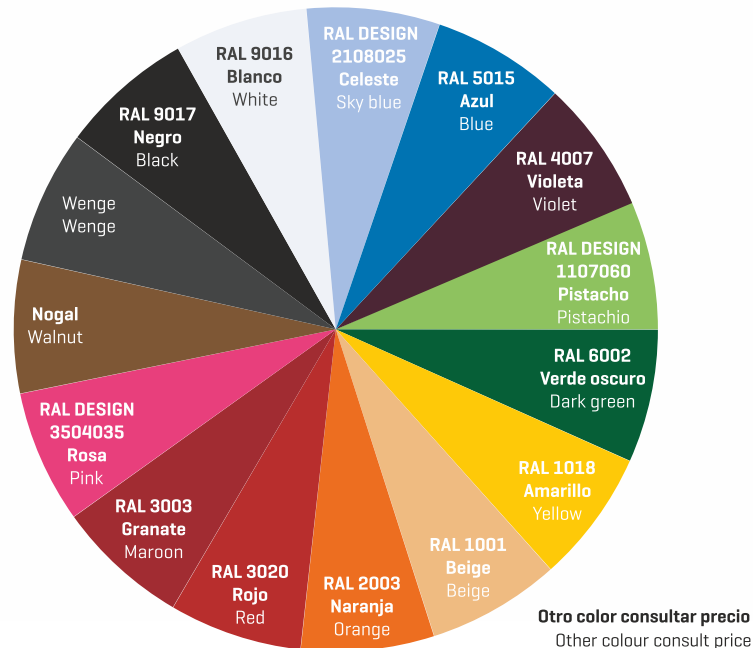

1205 x 1140 x 863 mm.

VGM 90 ACM

1045 x 766 x 863 mm.

VGL M

VGL 12

RAL 3020
Rojo / Red

VGL 12

RAL 4007
Violeta / Violet

VGL 12

RAL 2003
Naranja / Orange

VGL 12

RAL 5015
Azul / Blue

VGL 12

RAL 1018
Amarillo / Yellow

VGL 12

RAL 9017
Negro / Black

Decoración Standard / Standar Decorations

Colores fuera de carta / Colors outside of letter

Color	Tipo Type	Incremento plazo de entrega Increase delivery time	Suplemento PVP [x pedido] PVP supplement [x order]
RAL	Epoxi	+10 días laborables/ Work days	
	Líquida/Liquid	+10 días laborables/ Work days	
NO RAL	Epoxi	Consultar/Consulter	Consultar/Consulter
	Líquida/Liquid	Consultar/Consulter	Consultar/Consulter