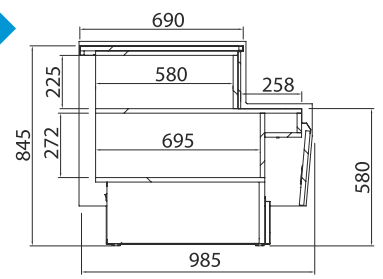

Mueble caja y decoraciones

Counter case and decorations

Serie
GLACE
Series

VGL 9 M

998 x 985 x 863 mm.

VGL 15 M

1622 x 985 x 863 mm.

VGL 90 AAM

1205 x 1140 x 863 mm.

VGM 90 ACM

1045 x 766 x 863 mm.

VGL M

VGL 12

RAL 3020
Rojo / Red

VGL 12

RAL 4007
Violeta / Violet